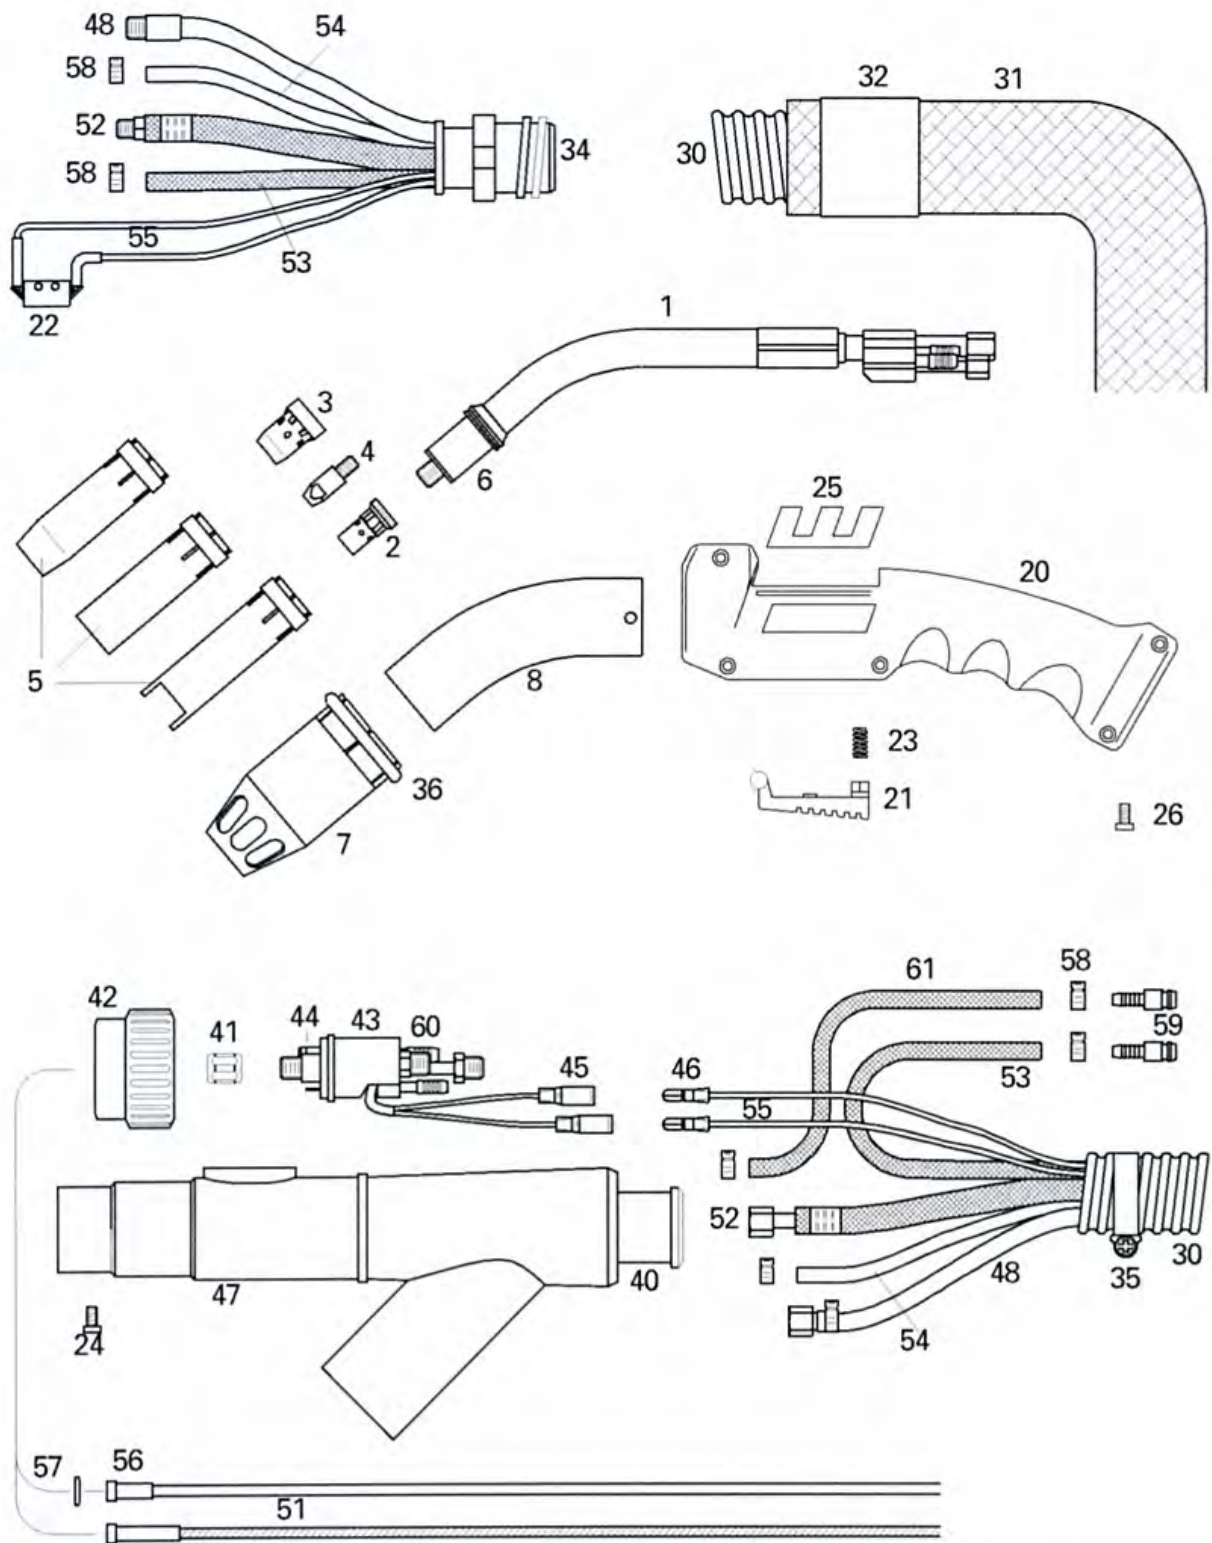

LASDAMPAFZUIGTOORTS RGA 505 W

Technical data :

Rating : 500 A CO₂ - 450 A ArCO₂

Duty Cycle : @ 60%

Wire Ø mm : 1,0, 1,2, 1.6 mm

RGA 505 W	3 m	4 m	5 m
partnumber	699.00.03	699.00.04	699.00.05

OVERZICHT ONDERDELEN RGA 505 W